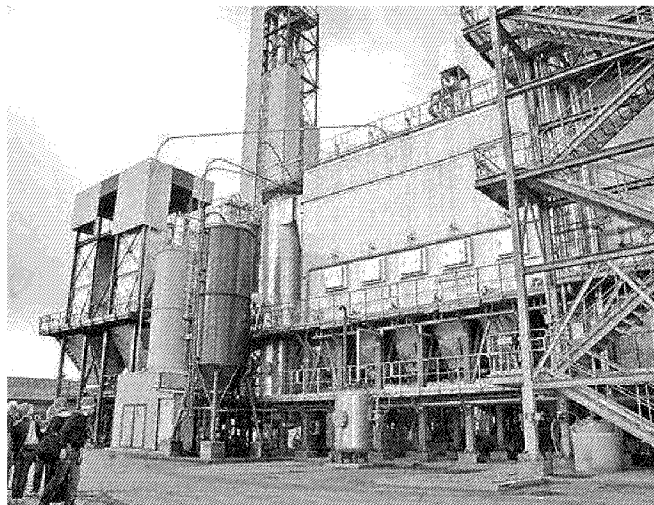

trate emissioni anomale di Pcd-f», di, cioè, policlorodibenzodiossine e policlorodibenzofurani.

«Tali valori, riscontrati dalle analisi in continuo effettuate dal laboratorio "Ecolstudio", tramite i rapporti di prova delle fiale - fanno sapere i sindaci di Montale, Agliana e Montale - certificano uno sfioramento delle emissioni oltre i limiti di legge nel periodo dal 15 luglio al 14 agosto».

I sindaci hanno richiesto immediatamente al presidente del Cis, Edoardo Franceschi, una relazione sull'accaduto, anche in vista dell'incontro che nella giornata di ieri aveva in programma con il gestore dell'impianto.

Gli stessi sindaci chiedono

«che si provveda a fornire una puntuale valutazione tecnica delle cause che hanno determinato il suddetto evento per ottenere così una soluzione certa delle problematiche esistenti» ed auspicano che vengano attivate «tutte le procedure indispensabili da parte degli organi preposti al controllo dell'impianto - Regione, Provincia, Arpat, Asl - in analogia con quanto accaduto in passato, nei tempi necessari affinché siano garantite tutte le condizioni di sicurezza e di tutela per la salute dei cittadini, prima di una eventuale riattivazione della piena funzionalità dell'impianto ed in particolare della linea 1 attualmente inattiva in via precauzionale».

L'inceneritore di Montale