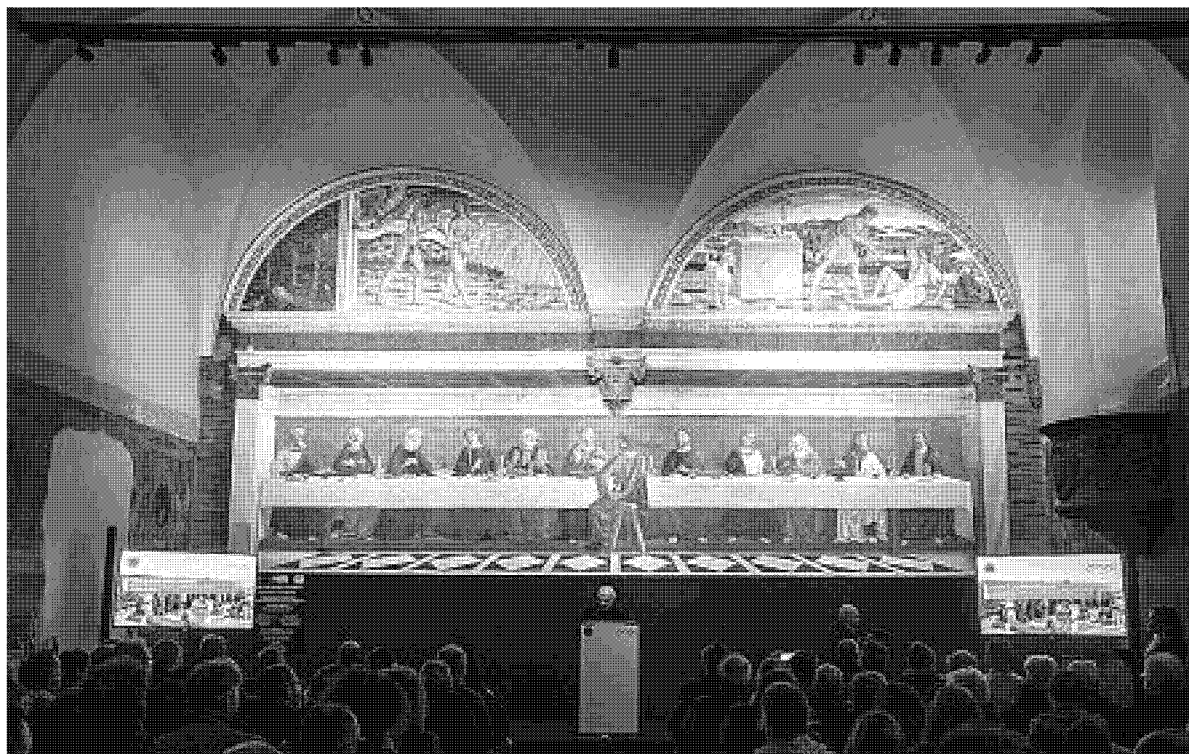

ALLA BADIA A PASSIGNANO L'INTERVENTO DEI MONACI CON ENEL E LIONS

Sul Ghirlandaio s'è accesa la luce (nuova)

Nuova luce per Badia a Passignano, borgo sulle colline del Chianti che concilia spiritualità, cultura ed arte. Qui, ieri è stato inaugurato l'ultimo intervento promosso e finanziato da Enel, Lions Club International e comunità dei monaci vallombrosani: il nuovo impianto di illuminazione nella sala d'ingresso e nel refettorio dell'abbazia di San Michele Arcangelo.

Tre i canoni della riqualificazione: sostenibilità ambientale, innovazione e risparmio energetico. Il *Cenacolo* di Domenico Ghirlandaio risalente al 1476, risplende nella sala dove i monaci si riu-

Risparmio energetico

orrierefiorentino@
orrierefiorentino.it

nivano per i pasti. Nella sala d'ingresso sono stati installati 4 proiettori a led, due dei quali irradiano l'ingresso al Refettorio, a sua volta arricchito da illuminazioni artistico/museali e funzionali. Un «binario elettrificato» composto da piccoli proiettori a led di ultima generazione, anticipa il Cenacolo. La suggestione è assicurata.

L'impianto è composto da elementi illuminanti che hanno una temperatura di colore pari a 3 mila K e l'impianto ha una potenza complessiva pari a 1,05 kilowatt, rispetto ai quasi 4kilowatt del precedente, che consentirà di ottenere un risparmio energetico di oltre il 70%. Alla cerimonia sono intervenuti l'ex abate, padre Lorenzo Russo e l'attuale abate generale di Passignano, padre Giuseppe Casetta, il sindaco di Taverne Davide Baroncelli, il presidente del Consiglio Regionale della Toscana Eugenio Giani, al fianco, insieme al responsabile B2B e B2G Country Italia di Enel X Emanuele Sguazzi, al responsabile macro area centro Mercato di Enel Davide Ciciliato e al past president Lions Club Barberino Montelibertas Paolo Sardelli.